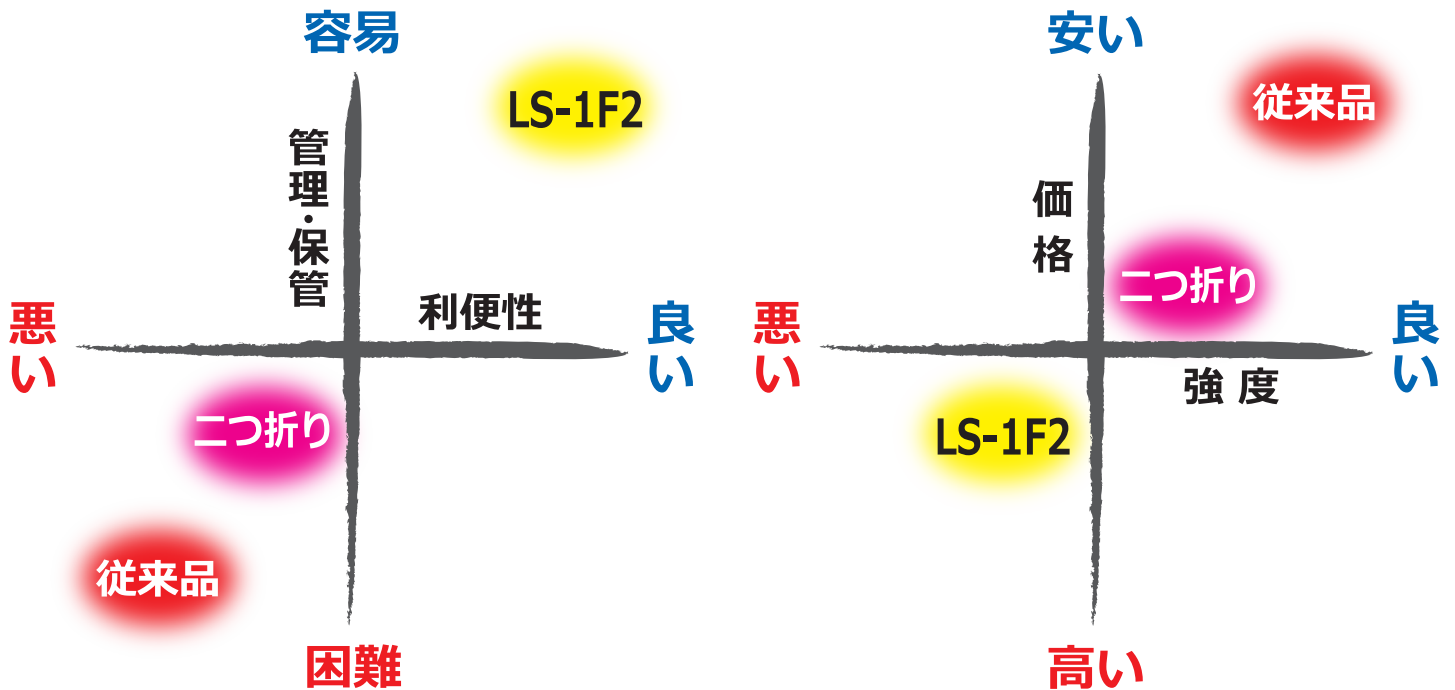

管理・保管と利便性

価格と強度

LS-1F2をお薦めしたいお客様

- 危機管理意識の高い団体・担当者様
- お客様や第三者への責任が有る団体
- 非常用備品倉庫が狭い
- 実際にストレッチャーを使用したことがある

納入実績 (一部抜粋)			
官公庁		民間	
福岡県久留米市役所	墨田区役所	JR 東日本	日本光電
柏市役所	東京東久留米市	JR 北海道	ミドリ安全
愛知県名古屋市役所	長崎県庁	豊橋鉄道	東京ガス
愛媛県庁	豊橋市役所 豊橋消防署	積水化学工業	防災用品商社各社
愛媛県松山市役所	秋田県庁	日本乾溜	エクセルホテル
高知県いの町	陸上自衛隊習志野駐屯地	JA	ホテルマイステイ
高知消防	海上自衛隊各所駐屯地	フクダ電子	プレッソイン八重洲
徳島県美馬市	JAICA		
江東区役所	他		
文京区役所			
		その他	
		自治会・マンション管理組合	大手通販事業者