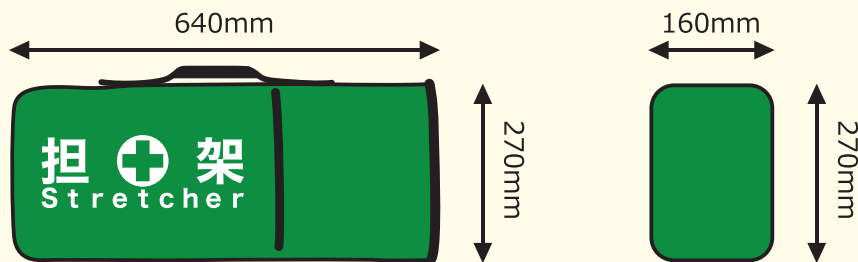

本体 可動部にセフティキャップ付き（挟み込み・噛み込み防止キャップ）

付属・・・3Wayバッグ（リュック・ショルダー・手持ち）大型ポケット付き

商品の仕様は予告なしに変更する場合があります

発売元

ライト・サービス株式会社

〒176-0025 東京都練馬区中村南 3-3-5 TEL 03-3577-1313 FAX 03-3577-6966
E-Mail info@ls-net.jp URL <http://www.ls-net.jp>