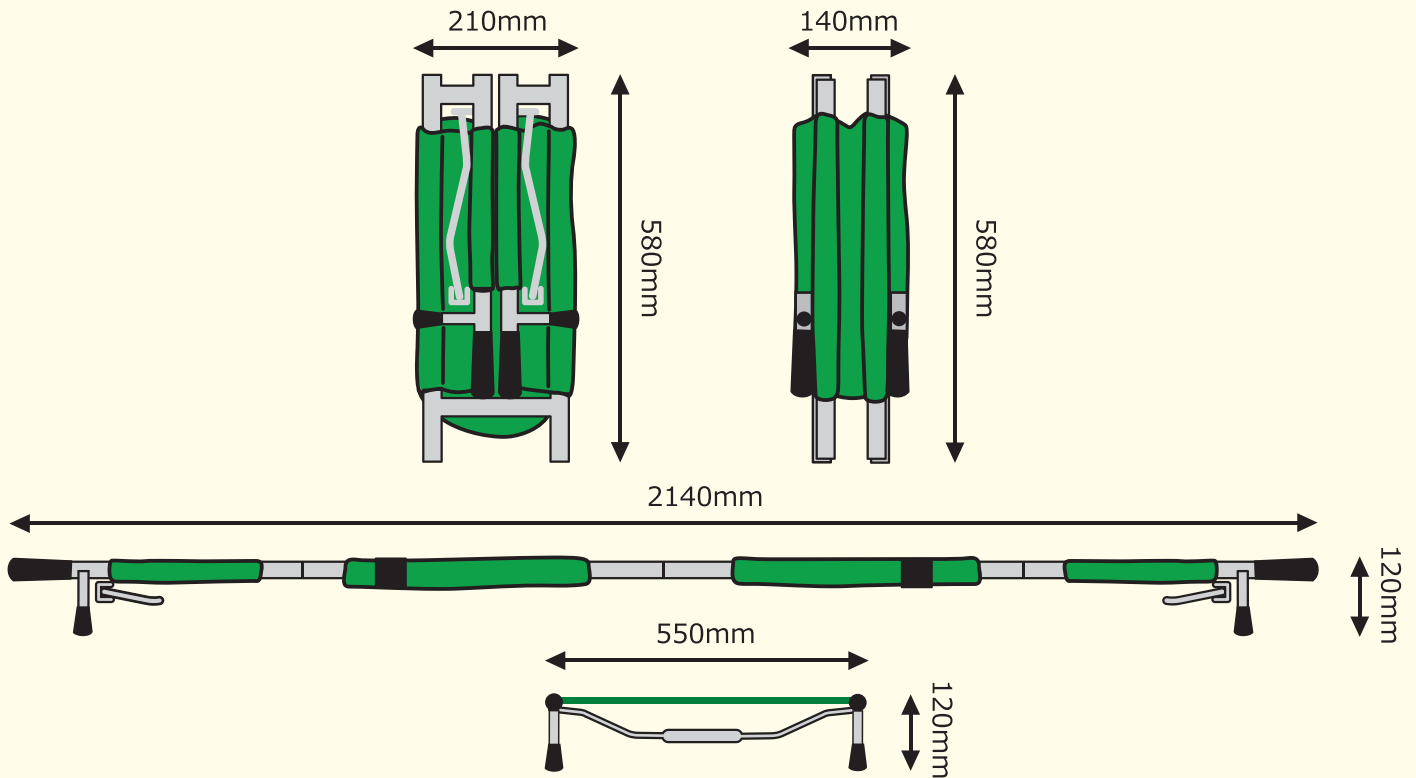

本体 可動部にセフティキャップ付き（挟み込み・噛み込み防止キャップ）

付属・・・3Wayバッグ（リュック・ショルダー・手持ち）大型ポケット付き

商品の仕様は予告なしに変更する場合があります

発売元

ライト・サービス株式会社

〒176-0025 東京都練馬区中村南 3-3-5 TEL 03-3577-1313 FAX 03-3577-6966
E-Mail info@ls-net.jp URL <http://www.ls-net.jp>